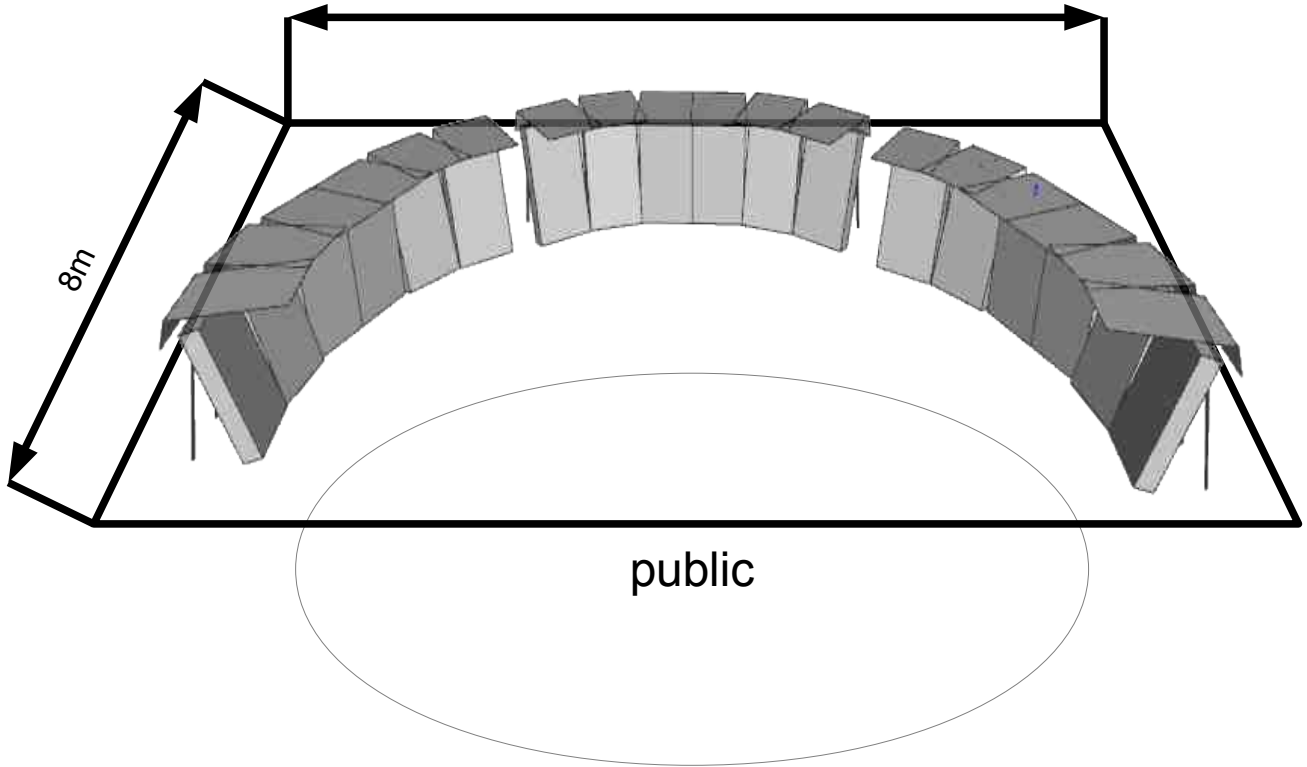

Conditions techniques :

Version entre-sort : de 50 à 60 personnes ; surface minimum nécessaire : 11x11 m sur sol plat.

Version éclatée : de 50 à 500 personnes ; surface minimum nécessaire : 18x8 m sur sol plat + emplacement du public selon l'espace disponible.

Vues d'ensemble :

Version Éclatée

18m

Version Entre-Sort